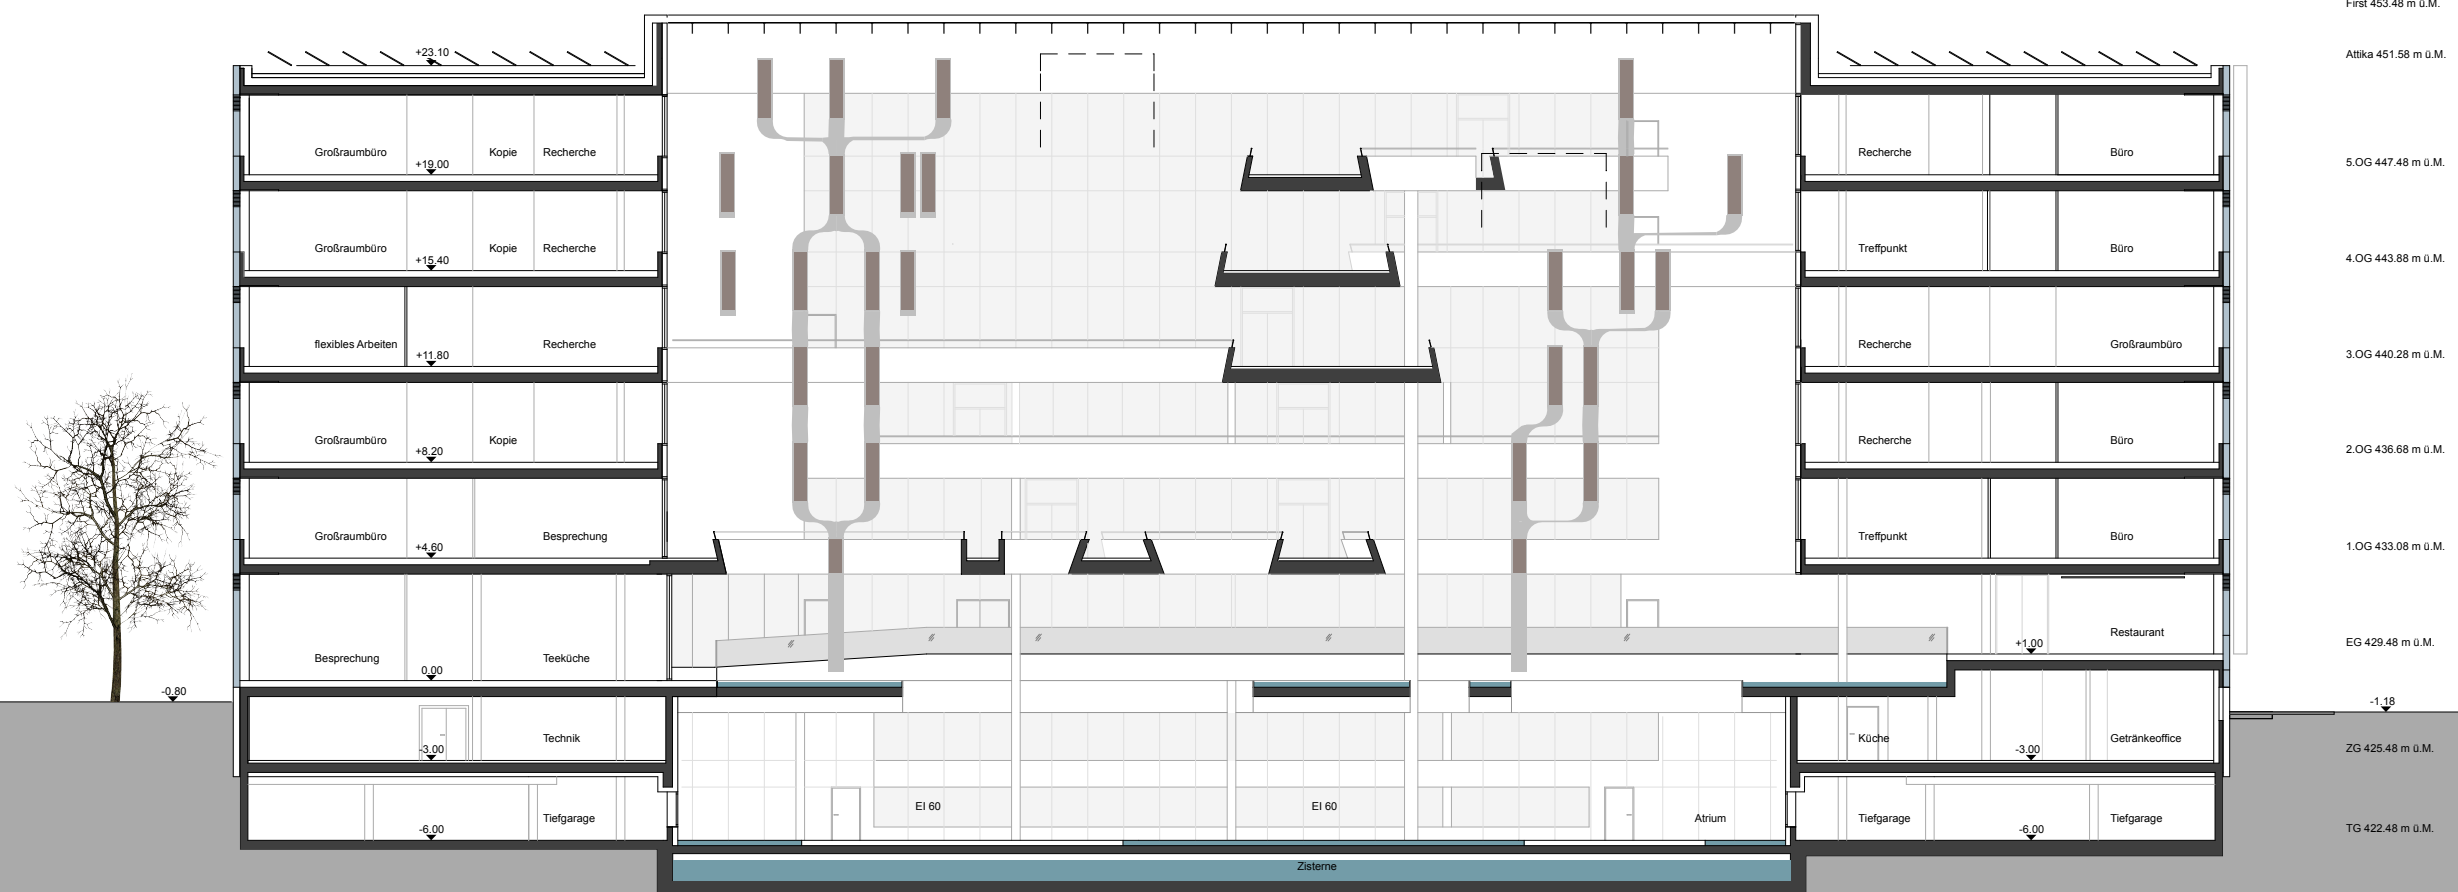

# Schnitt a-a

Frist 453.48 m u.M.  
Atika 451.58 m u.M.  
5.OG 447.48 m u.M.  
4.OG 443.88 m u.M.  
3.OG 440.28 m u.M.  
2.OG 436.68 m u.M.  
1.OG 433.08 m u.M.  
EG 429.48 m u.M.  
-1.18  
ZG 425.48 m u.M.  
TG 422.48 m u.M.